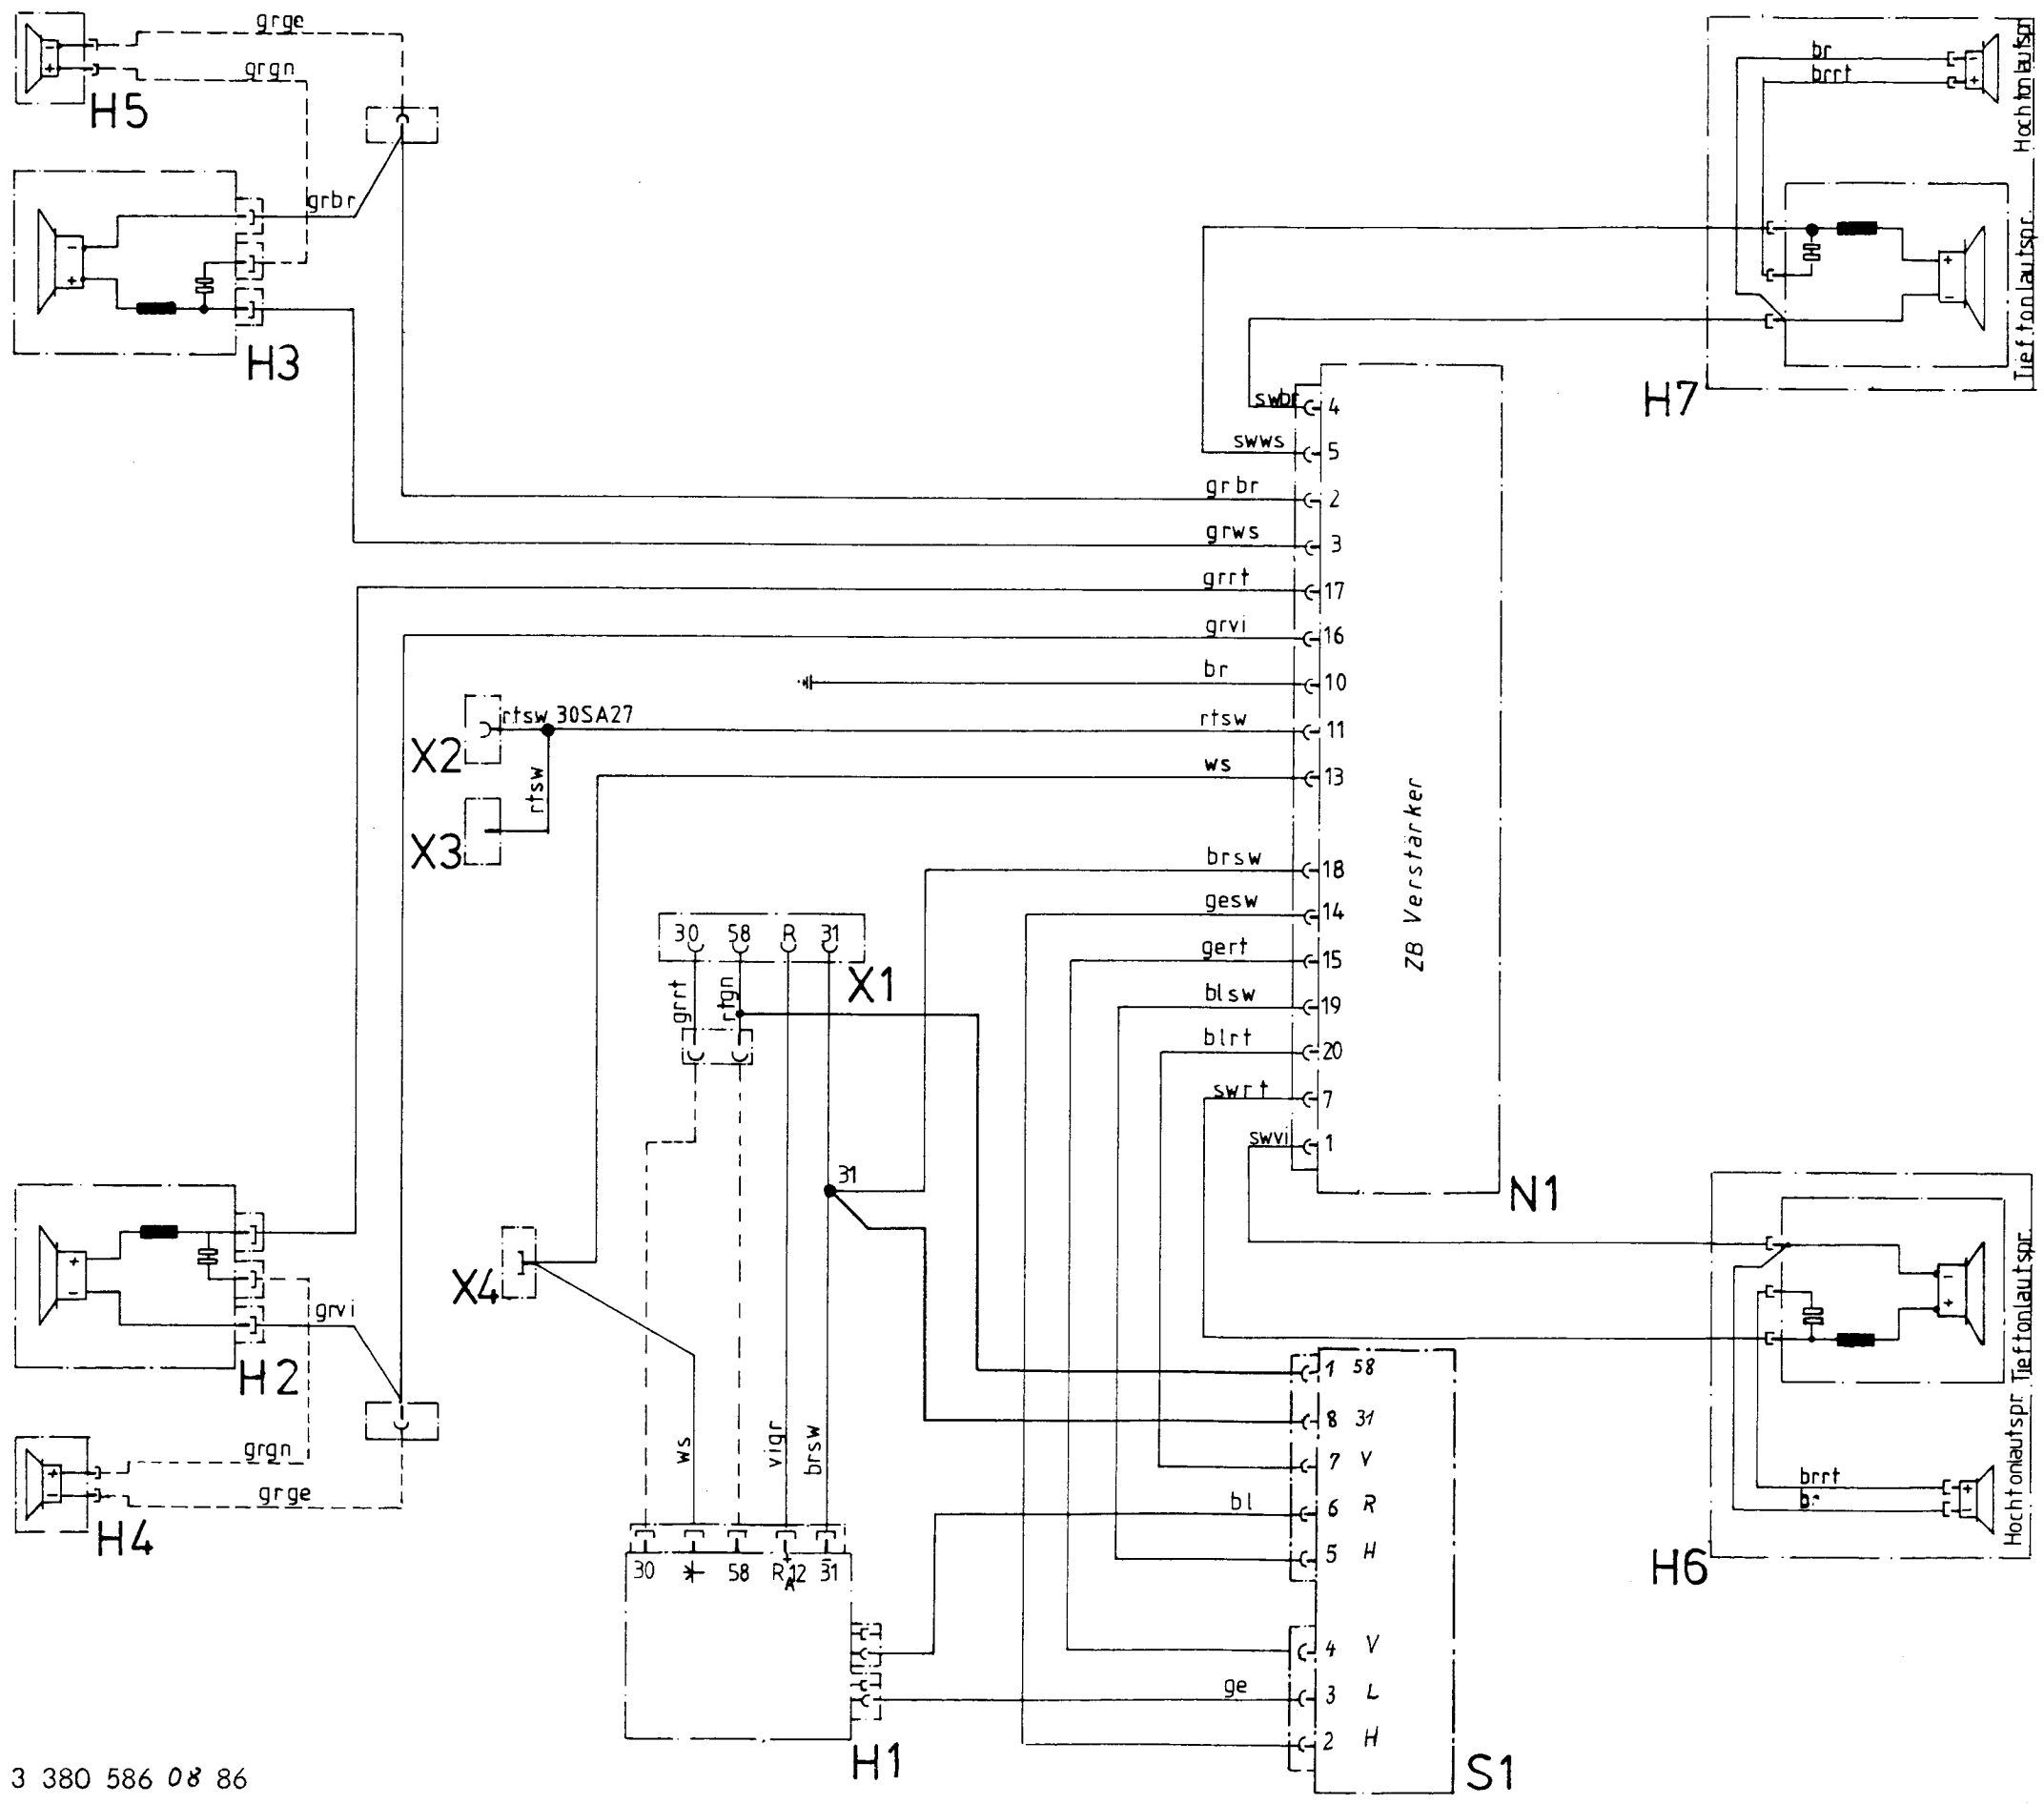

| | |
|------|--|
| H1 | Radio |
| H2 | Lautsprecher vorne links |
| H3 | Lautsprecher vorne rechts |
| H4 | Lautsprecher Tür links |
| H5 | Lautsprecher Tür rechts |
| H6 | Lautsprecher hinten links |
| H7 | Lautsprecher hinten rechts |
| | |
| N1 | Verstärker |
| | |
| S1 | Überblendregler |
| | |
| X1 | SA-Stecker |
| X2 | SA-Stecker Zentralverriegelung, Türschloßheizung, Diebstahlwarnanlage |
| X3 | Anschluß für Zentralverriegelung, Türschloßheizung, Diebstahlwarnanlage |
| X4 | Anschluß für autom. Antenne |

3 380 586 08 86

N 8 E 30 - 52